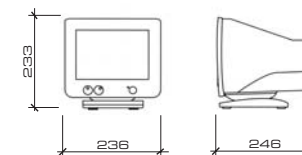

SORT/HVIT MONITORER

1090/301