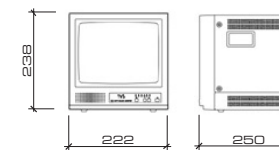

MONITORER

ITV

Levende skjønnhet.

Selv om det mest beskrivende aspektet i et sikkerhetssystem er effektivitet, ekskluderer ikke dette behagelig og lekkert design. Urmet tilbyr derfor et nytt utvalg av monitorer med forfinet, elegant design spesielt uttenkt for å harmonisere i en hver omgivelse hvor utseende er den største faktor, som for eksempel i butikker, resepsjoner etc. samt i industrielle sammenheng (kontrollrom med stativ/hylle tilpassing). Alle Urmet monitorer garanterer den beste kvalitet, og er utstyrt med alle nødvendige kontroller for å optimere videosignalene - som justering av frekvenser, kontrastinnstilling til regulering av størrelsen på bildet / fokus samt kontroll av lysstyrke.

1090/301 9" s/h monitor, bordversjon

Oppløsning: 1000 TV linjer;
Spenning: 230 VAC; PC versjon;
Dimensjoner: 236 (H) x 233 (B) x 246 (D) mm.

1090/334 14" s/h monitor, bordversjon

Oppløsning: 1000 TV linjer;
Spenning: 230 VAC; PC versjon;
Dimensjoner: 324 (H) x 287 (B) x 325 (D) mm.

1090/319 9" s/h monitor, bordversjon

Oppløsning: 1000 TV linjer;
spenning: 230 VAC;
Dimensjoner: 222 (H) x 238 (B) x 250 (D) mm.

1090/322 9" s/h monitor, bordversjon

Oppløsning: 1000 TV linjer;
spenning: 230 VAC;
Dimensjoner: 304 (H) x 320 (B) x 310 (D) mm.

SORT/HVIT MONITORER