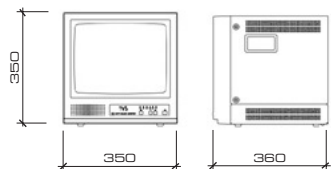

### 1090/334 14" s/h monitor, bordversjon

Oppløsning: 1000 TV linjer;  
Spenning: 230 VAC; PC versjon;  
Dimensjoner: 324 (H) x 287 (B) x 325 (D) mm.

### 1090/322 9" s/h monitor, bordversjon

Oppløsning: 1000 TV linjer;  
spenning: 230 VAC;  
Dimensjoner: 304 (H) x 320 (B) x 310 (D) mm.

## MONITORER

SORT/HVIT  
MONITORER

1090/330

FARGE  
MONITORER

1090/435

**1090/325 15" s/h monitor, bordversjon**

Oppløsning: 1200 TV linjer;  
spenning: 230 VAC;  
Dimensjoner: 350 (H) x 350 (B) x 360 (D) mm.

**1090/330 20" s/h monitor m/AUDIO, bordversjon**

Oppløsning: 1000 TV linjer;  
spenning: 230 VAC;  
Dimensjoner: 472 (H) x 450 (B) x 360 (D) mm.

**1090/420 10" farge monitor, bordversjon**

2 kanaler sekvensiell skanning; AUDIO inngang;  
Horisontal oppløsning: 300 TV linjer;  
Spenning: 230 VAC;  
Dimensjoner: 258 (H) x 260 (B) x 302 (D) mm.