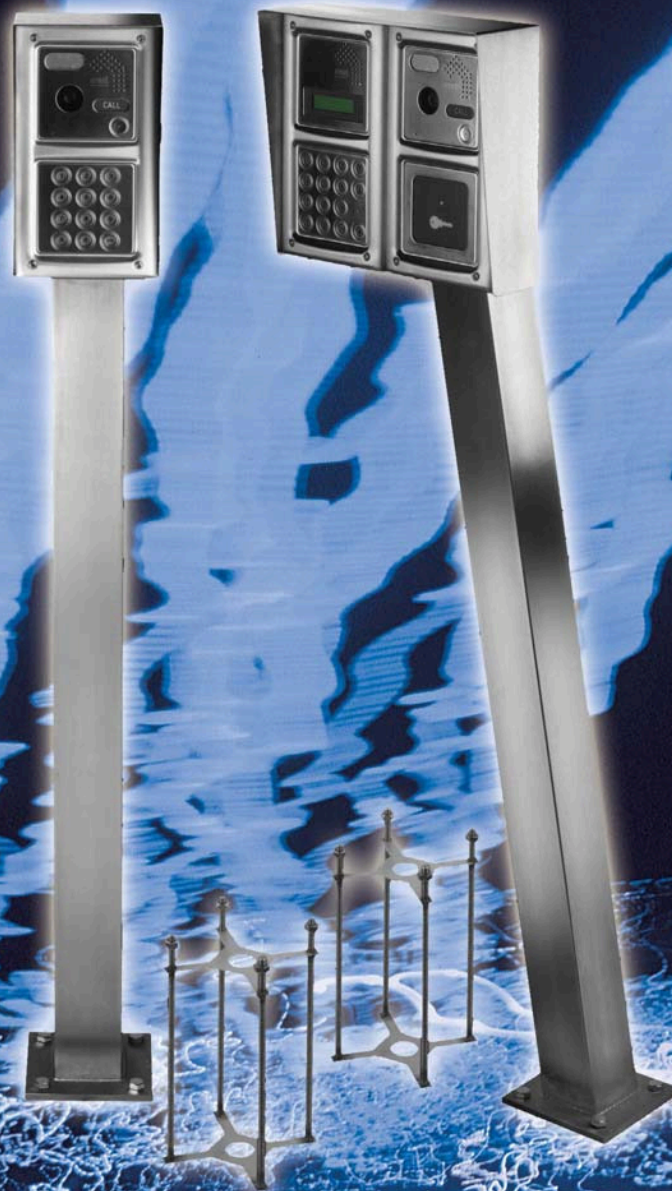

K-STEEL

VANDALSIKRE TABLÅER