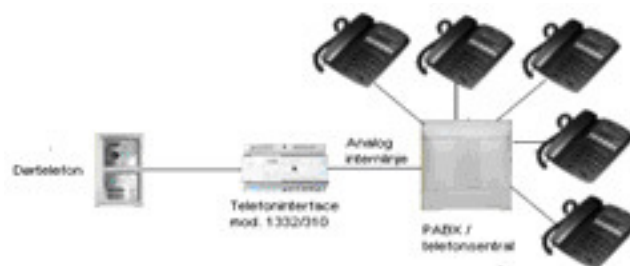

Fungerer ved at oppkall fra dørtelefon kan overføres til en analog telefon, gi samtale, og åpne av ytterdør ved å taste R5.

I "rene" 4+n system, må tidsrelé mod. 1032/81 benyttes!

Det er ikke mulig å koble denne versjonen mot PABX. Da må versjonene 1332/310 eller 1332/306 benyttes.

## > Tilkobling mot PABX / telefonsentral via en analog internlinje. Telefoninterface basert på 4+n løsninger.

Telefoninterface modell 1332/310 for tilkobling til analoge internlinjer på PABX.

Fungerer i realiteten som en telefon, som ved oppkall fra dørtelefon kaller opp en abonnent på telefonsentralen med et forhåndsprogrammert nummer.

## > Tilkobling mot PABX / telefonsentral via en analog internlinje. Telefoninterface basert på BiBus løsning.

Telefoninterface modell 1332/306 for tilkobling til analoge internlinjer på PABX.

Fungerer i realiteten som en telefon, som ved oppkall fra dørtelefon kaller opp en abonnent på telefonsentralen med et forhåndsprogrammert nummer.