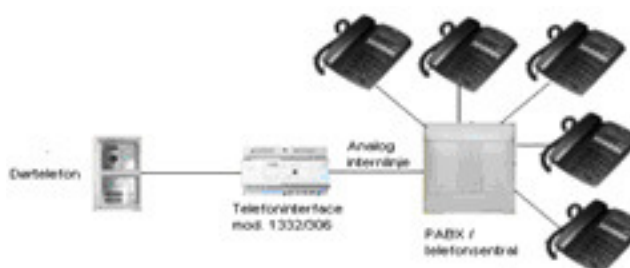

El. nr.	Type	Varebeskrivelse
Ikke tilgj.	1332/30	Telefoninteface for analog telefon 4+n system
Ikke tilgj.	1332/310	Telefoninteface for telefonsentral 4+n system
6331527	1332/306	Telefoninteface for telefonsentral i BiBus II system
6329583	1032/81	Tidsrelé for bruk av 1332/30 ved behov
6331486	1072/67	Adapter BiBus - 4+n
6331448	1038/67	Adapter Digivoice - 4+n
6331495	955/67	Adapter 1+n - 4+n
Ikke tilgj.	1082/67	Adapter 2GO! - 4+n

Ved eventuelle spørsmål, ikke nøl med å ta kontakt.

urmet

URMET DOMUS SCANDINAVIA AS

Internettadresse: <http://www.urmetdomus.no>
E - post adresse: post@urmetdomus.no

Besøks- og postadresse:
Østre Aker Vei 101
0596 Oslo

Telefon i Oslo: + 47 23 03 93 20
Telefaks i Oslo: + 47 23 03 93 29

Telefon i Arendal: +47 37 01 19 60
Telefaks i Arendal: +47 37 01 19 61